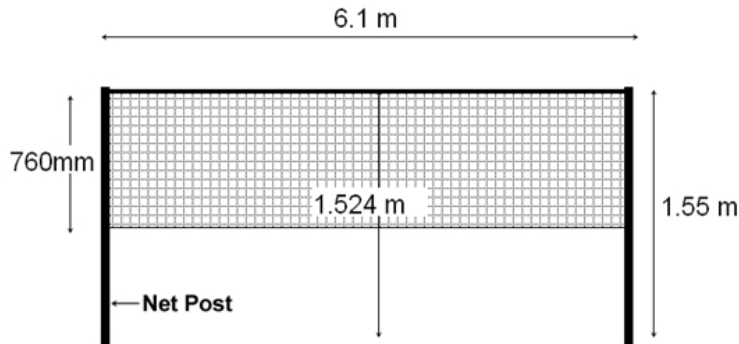

පිහාටු පන්දුවේ (Shuttle Cock) යෝග්‍යතාව පරීක්ෂා කිරීමේ සීමා ඉරි

බැඩ්මින්ටන් දෑල (Badminton Net)

බැඩ්මින්ටන් පිත්ත (Badminton Racket)

සාමන්‍ය බර 90g- 150g අතර වේ

පිහාටු පන්දුව (Shuttle Cock)

- Skrit කොටසෙහි පිහාටු 16ක් තදින් සිටින සේ වෘත්තාකාරව සවිකර ඇත
- Skrit කොටස කෘතීමවද (Nylon) සාදනු ලබයි