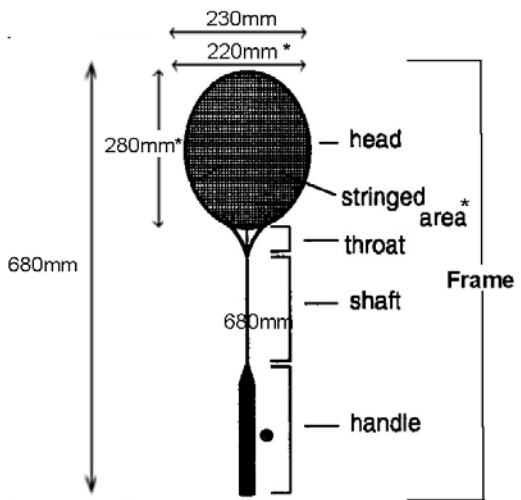

පිහාටු පන්දුවේ (Shuttle Cock) යෝග්‍යතාව පරීක්ෂා කිරීමේ සීමා ඉරි

බැඩ්මින්ටන් දෑල (Badminton Net)

බැඩ්මින්ටන් පිත්ත (Badminton Racket)

සාමන්‍ය බර 90g- 150g අතර වේ

පිහාටු පන්දුව (Shuttle Cock)

- Skrit කොටසෙහි පිහාටු 16ක් තදින් සිටින සේ වෘත්තාකාරව සවිකර ඇත
- Skrit කොටස කෘතීමවද (Nylon) සාදනු ලබයි