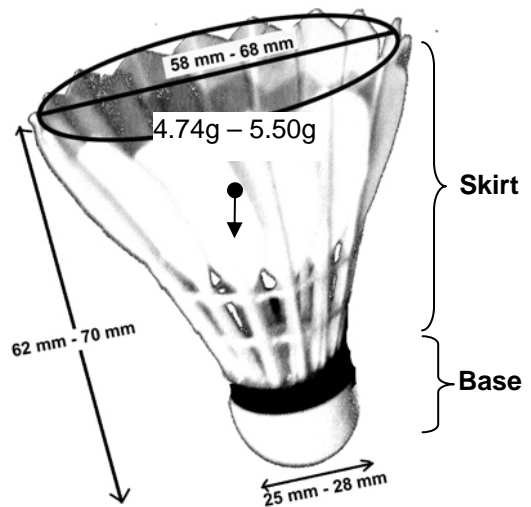

පිහාටු පන්දුවේ (Shuttle Cock) යෝග්‍යතාව පරීක්ෂා කිරීමේ සීමා ඉරි

බැඩ්මින්ටන් දෑල (Badminton Net)

බැඩ්මින්ටන් පිත්ත (Badminton Racket)

සාමන්‍ය බර 90g- 150g අතර වේ

පිහාටු පන්දුව (Shuttle Cock)

- Skrit කොටසෙහි පිහාටු 16ක් තදින් සිටින සේ වෘත්තාකාරව සවිකර ඇත
- Skrit කොටස කෘතීමවද (Nylon) සාදනු ලබයි