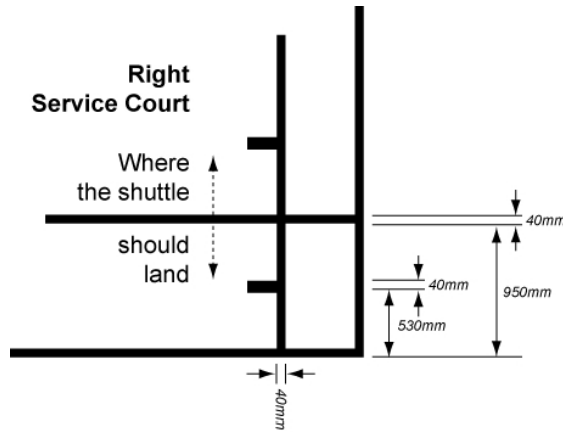

පිහාටු පන්දුවේ (Shuttle Cock) යෝග්‍යතාව පරීක්ෂා කිරීමේ සීමා ඉරි

බැඩ්මින්ටන් දෑල (Badminton Net)

බැඩ්මින්ටන් පිත්ත (Badminton Racket)

සාමන්‍ය බර 90g- 150g අතර වේ

පිහාටු පන්දුව (Shuttle Cock)

- Skrit කොටසෙහි පිහාටු 16ක් තදින් සිටින සේ වෘත්තාකාරව සවිකර ඇත
- Skrit කොටස කෘතීමවද (Nylon) සාදනු ලබයි